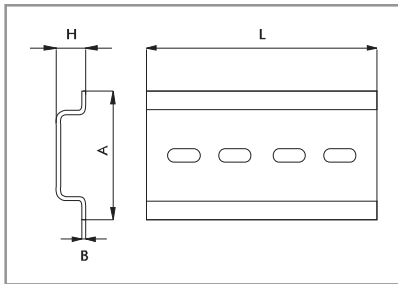

DIN RAILS

ORTAC DIN RAIL

EN	TR
Material : Hot galvanised	Hammaddesi : Soğuk haddelenmiş sac (DKP)
Plating : Chrome+3 White	Kaplama : Krom+3 Beyaz

KAPALI TİP MONTAJ RAYI

Code	A mm.	H mm.	B mm.	L cm.
ODSR02	35	7,5	1,0	100
ODSR03	35	7,5	1,0	200
ODSR04	35	7,5	1,0	300

DELİKLİ TİP MONTAJ RAYI

ORTAC PERFORATED DIN RAIL / DELİKLİ TİP

EN	TR
Material : Hot galvanised	Hammaddesi : Soğuk haddelenmiş sac (DKP)
Plating : Chrome+3 White	Kaplama : Krom+3 Beyaz

Code	A mm.	H mm.	B mm.	L cm.
ODSR06	35	7,5	1,0	100
ODSR07	35	7,5	1,0	200
ODSR08	35	7,5	1,0	300