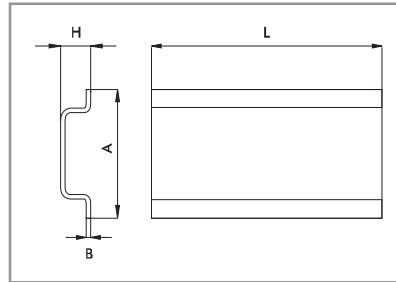

DIN RAILS

ORTAC DIN RAIL

EN	TR
Material : Hot galvanised	Hammaddesi : Soğuk haddelenmiş sac (DKP)
Plating : Chrome+3 White	Kaplama : Krom+3 Beyaz

KAPALI TİP MONTAJ RAYI

Code	A mm.	H mm.	B mm.	L cm.
ODSR02	35	7,5	1,0	100
ODSR03	35	7,5	1,0	200
ODSR04	35	7,5	1,0	300

DELİKLİ TİP MONTAJ RAYI

ORTAC PERFORATED DIN RAIL / DELİKLİ TİP

EN	TR
Material : Hot galvanised	Hammaddesi : Soğuk haddelenmiş sac (DKP)
Plating : Chrome+3 White	Kaplama : Krom+3 Beyaz

Code	A mm.	H mm.	B mm.	L cm.
ODSR06	35	7,5	1,0	100
ODSR07	35	7,5	1,0	200
ODSR08	35	7,5	1,0	300